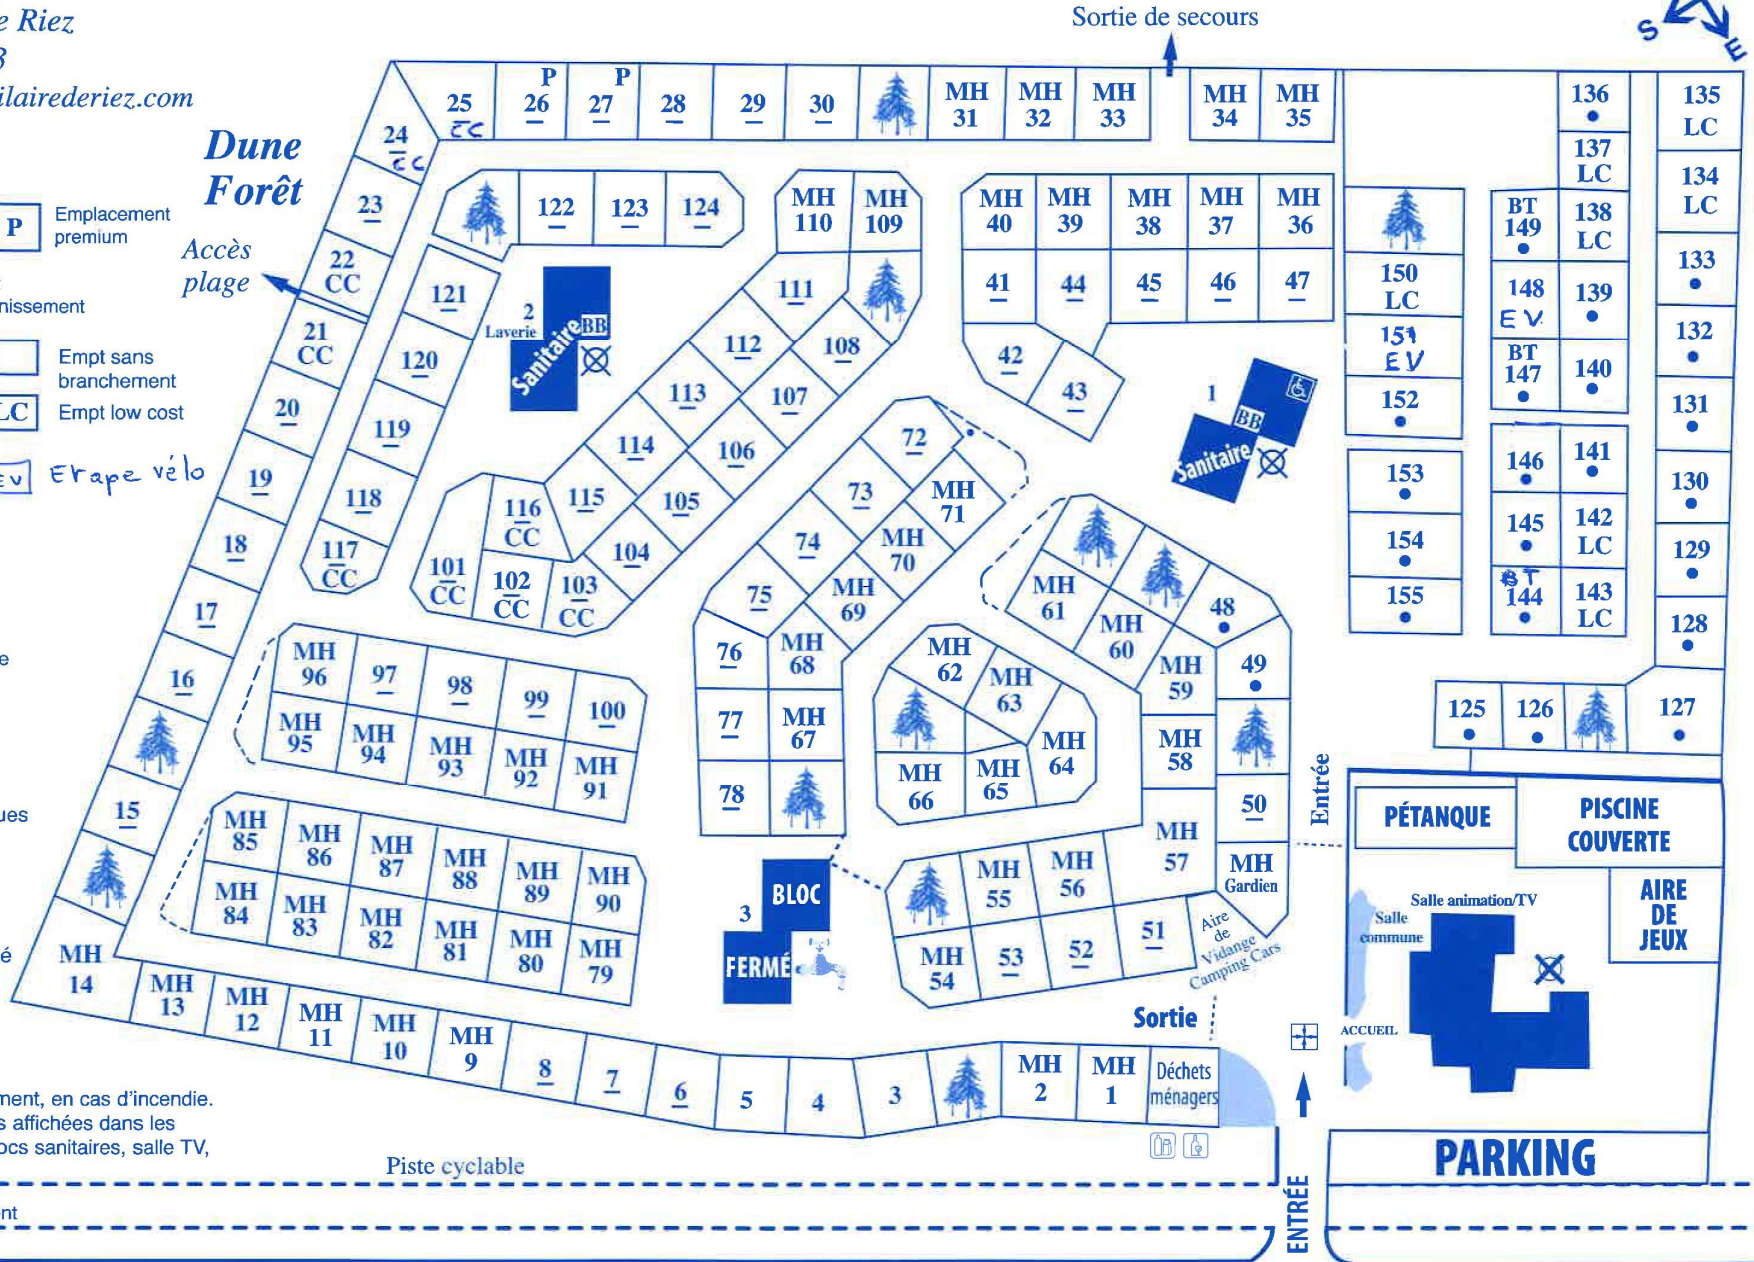

Camping de Sion***

Avenue de la forêt

85270 St Hilaire de Riez

Tél. 02 51 54 34 23

www.campingsainthilairederiez.com

155 emplacements

- Emplacement avec électricité
- Emplacement confort eau, électricité, assainissement
- Camping Car
- Mobil-home
- Bungalow Toile
- Abris Jardin
- Espace barbecue
- Plate-forme nettoyage jet d'eau
- Container à Verres
- Container à Plastiques
- Container déchets ménagers
- Espace douche bébé
- Sanitaire handicapé
- Point de rassemblement, en cas d'incendie. Suivre les consignes affichées dans les bâtiments tel que blocs sanitaires, salle TV, accueil.
- Espace de reboisement
- Emplacement premium
- Empt sans branchement
- Empt low cost
- Erape vélo

Centre de Sion 500 m

Avenue de la Forêt