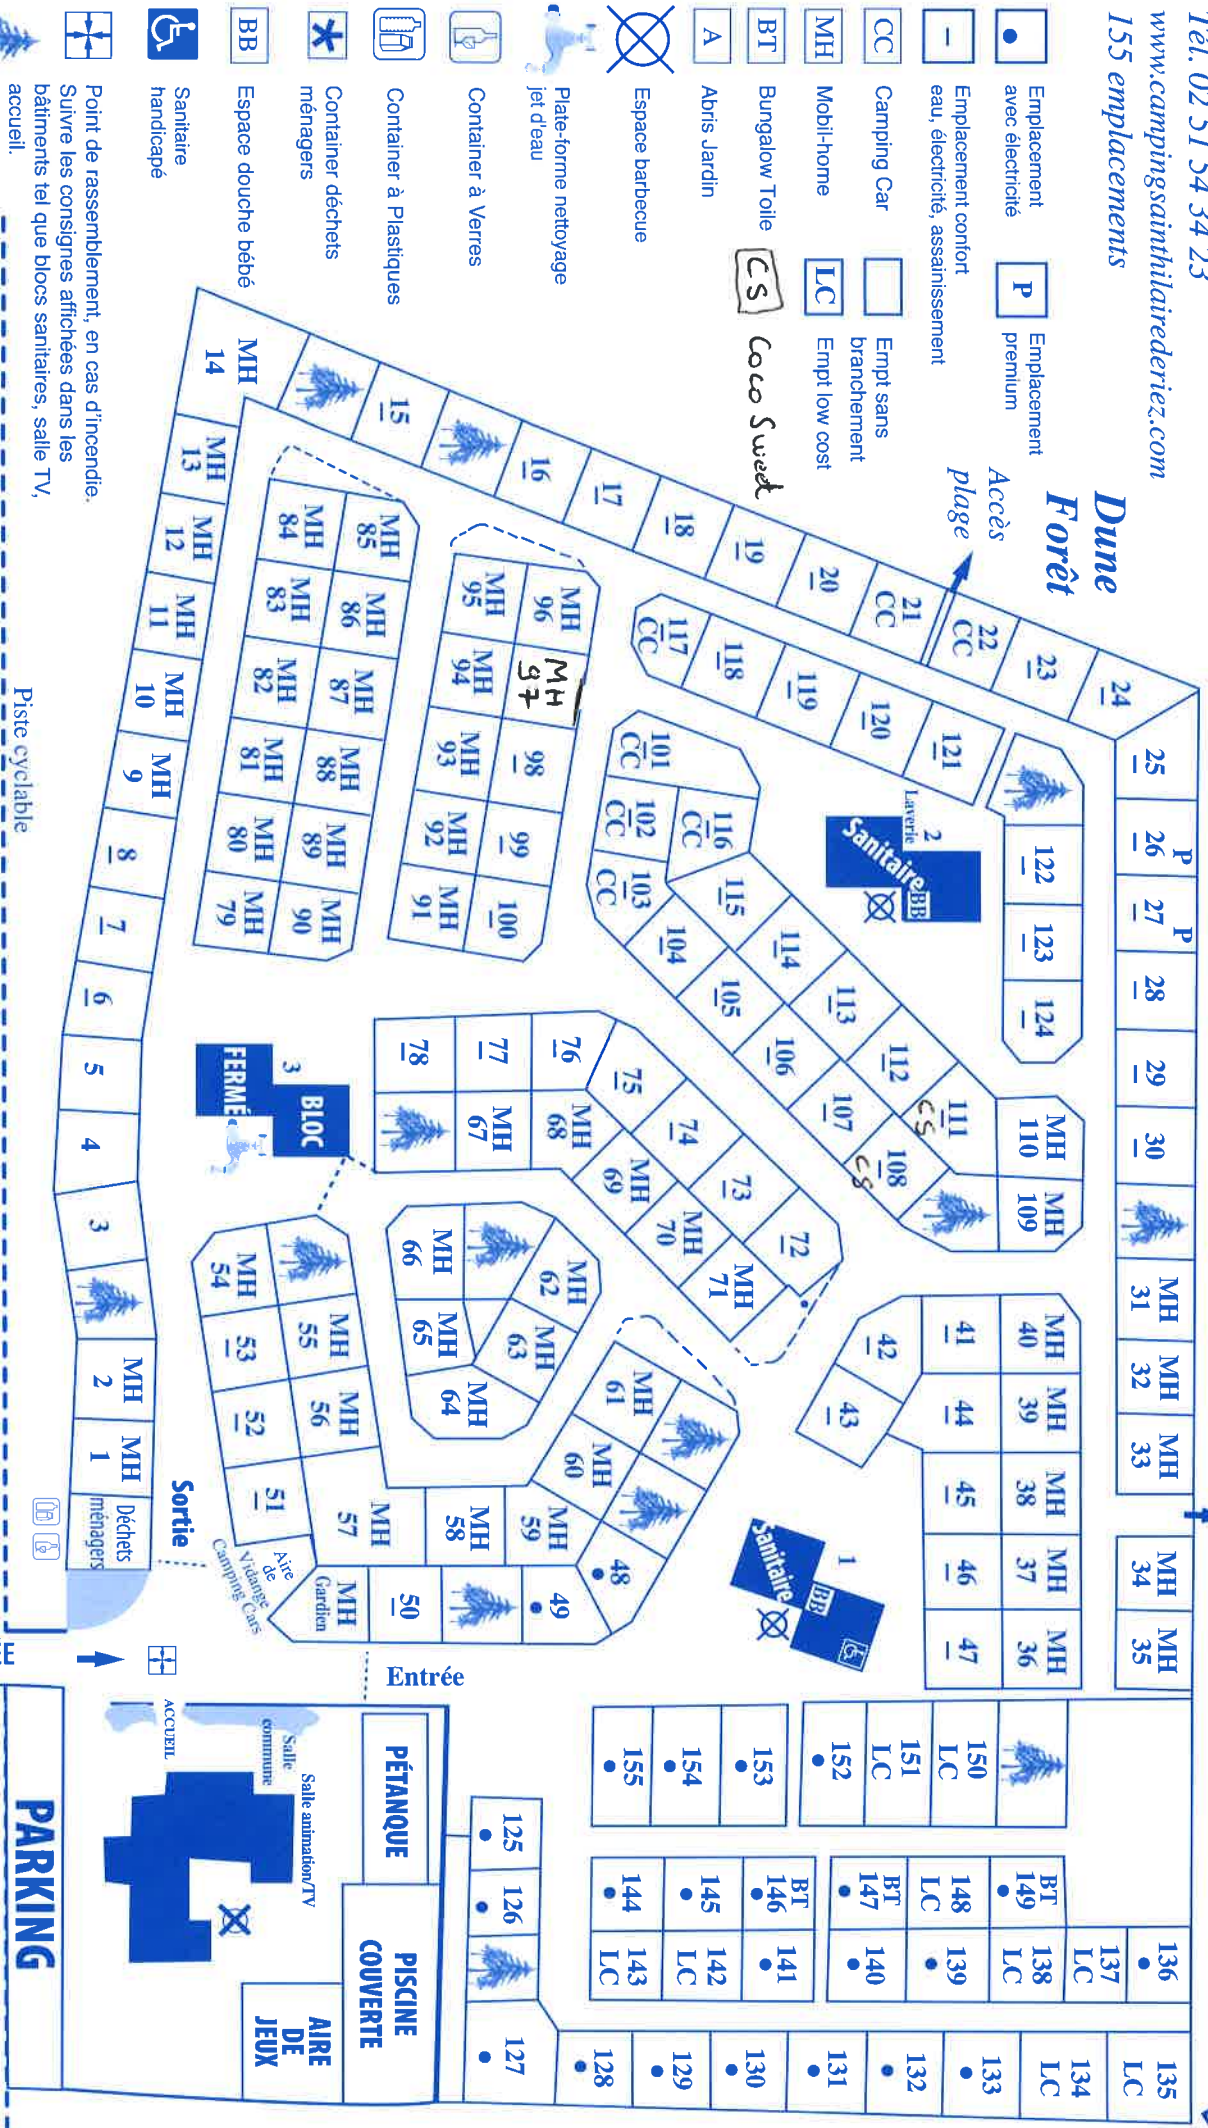

Camping de Sion***

Avenue de la forêt

85270 St Hilaire de Riez

Tél. 02 51 54 34 23

www.campingsainthilairederiez.com

155 emplacements

Dune Forêt

Accès plage

Coco Sweet

Sortie de secours

Emplacement avec électricité

Emplacement confort eau, électricité, assainissement

Camping Car

Mobil-home

Bungalow Toile

Abris Jardin

Espace barbecue

Plate-forme nettoyage jet d'eau

Conteneur à Verres

Conteneur à Plastiques

Conteneur déchets ménagers

Espace douche bébé

Sanitaire handicapé

Point de rassemblement, en cas d'incendie.

Suivre les consignes affichées dans les bâtiments tel que blocs sanitaires, salle TV, accueil.

Espace de reboisement

Centre de Sion 500 m

Avenue de la Forêt