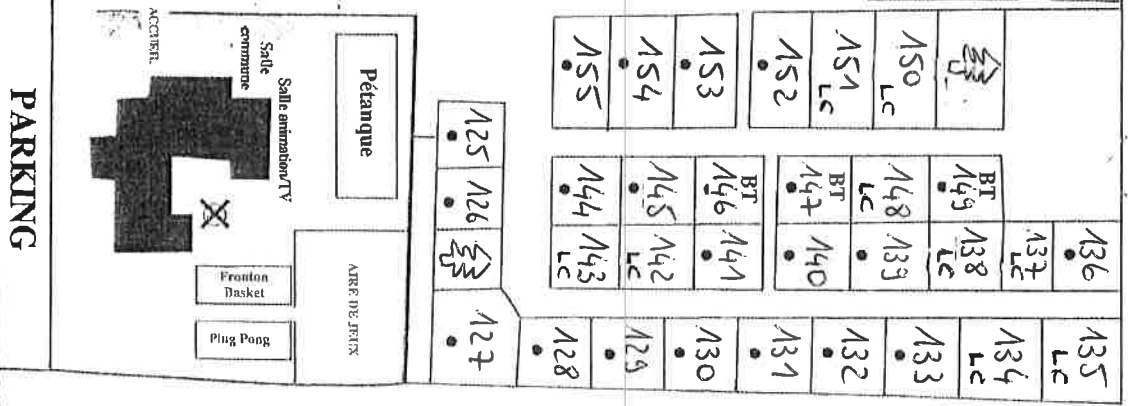

Camping de Sion****

Avenue de la forêt

85270 St Hilaire de Riez

Tel. 02 51 54 34 23

www.campingsainhilairederiez.com

164 emplacements

Sortie de secours

- Emplacement avec électricité
- Emplacement confort eau, électricité, assainissement
- Camping Car
- Mobil-home
- Bungalow Toile
- Abris Jardin
- Espace barbecue
- Plate-forme nettoyage jet d'eau
- Containner à Verres
- Containner à Plastiques
- Containner déchets ménagers
- Espace douche bébés
- Sanitaires handicapés
- Point de rassemblement, en cas d'incendie. Suivre les consignes affichées dans les bâtiments tel que blocs sanitaires, salle TV, accueil.
- Espace de reboisement

emp^r premium
Accès plage

Dune
Forêt

emp^r sans bric
emp^r low cost

Centre de Sion 500 m

Avenue de la Forêt