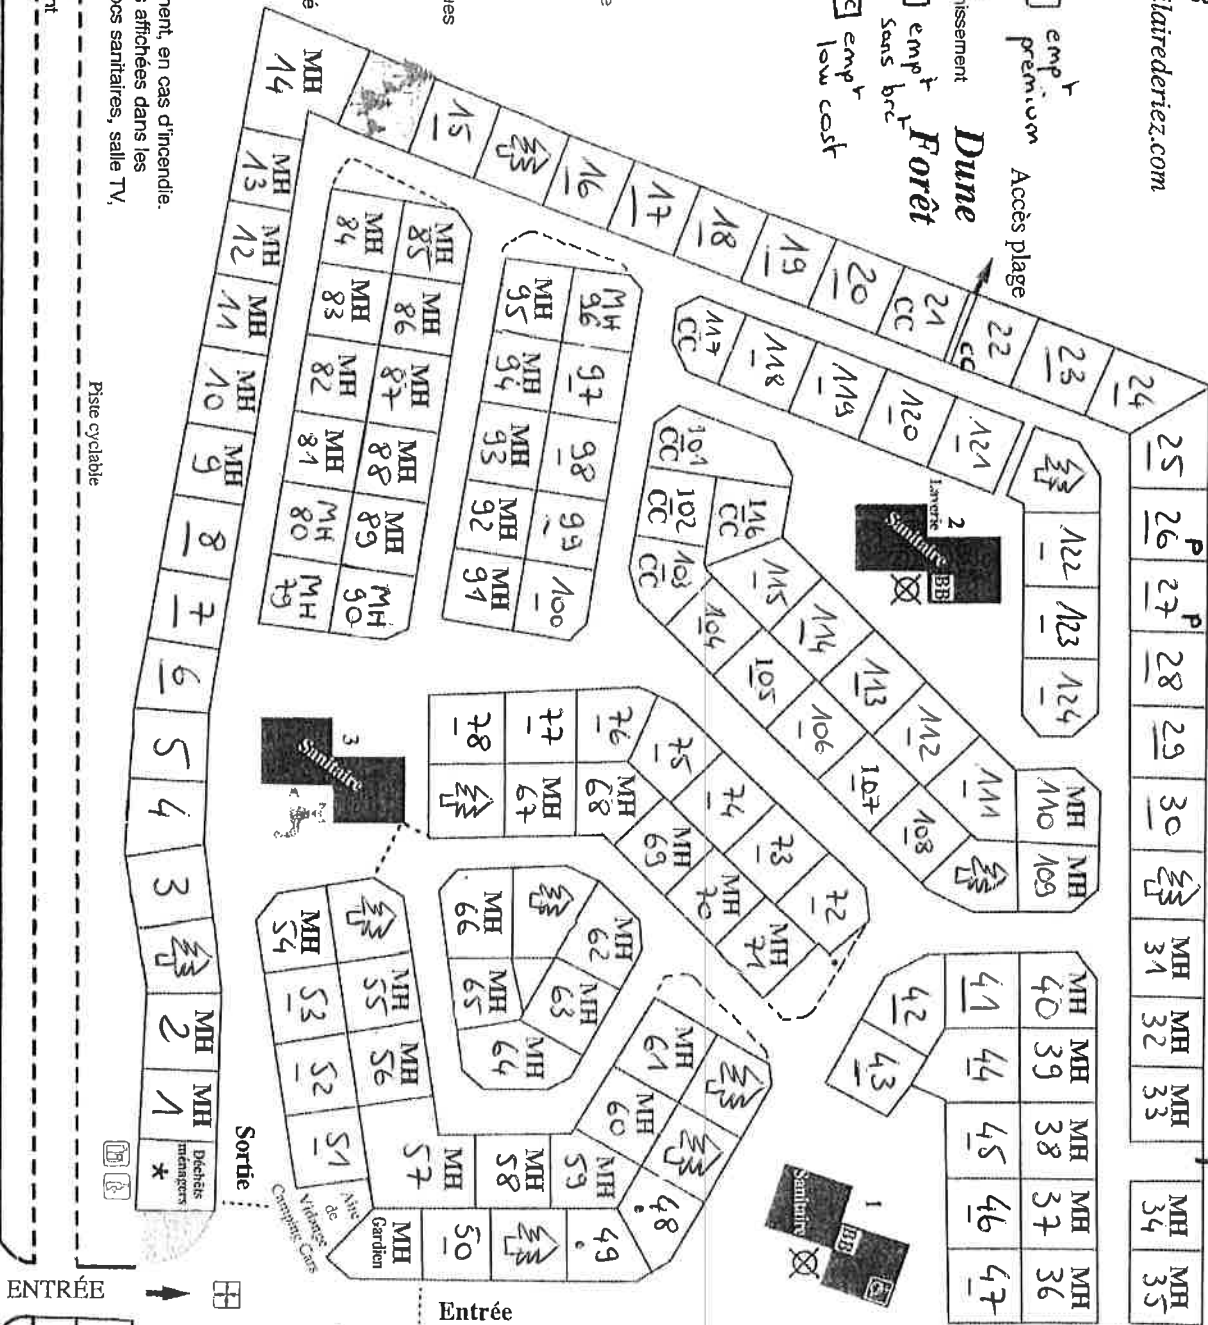

Camping de Sion****

Avenue de la forêt

85270 St Hilaire de Riez

Tel. 02 51 54 34 23

www.campingsainhilairederiez.com

164 emplacements

Sortie de secours

- Emplacement avec électricité
- Emplacement confort eau, électricité, assainissement
- Camping Car
- Mobil-home
- Bungalow Toile
- Abris Jardin
- Espace barbecue
- Plate-forme nettoyage jet d'eau
- Containner à Verres
- Containner à Plastiques
- Containner déchets ménagers
- Espace douche bébés
- Sanitaires handicapés
- Point de rassemblement, en cas d'incendie. Suivre les consignes affichées dans les bâtiments tel que blocs sanitaires, salle TV, accueil.
- Espace de reboisement

emp^r premium
Accès plage

Dune
Forêt

emp^r sans bric
emp^r low cost

Centre de Sion 500 m

Avenue de la Forêt